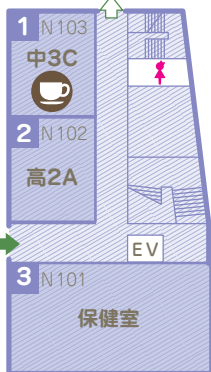

校内案内図

# N館

-  インフォメーション
-  男性用トイレ
-  女性用トイレ
-  喫茶
-  入口
-  EV エレベーター

## 1 F

S館2F/チェリーコートへ

1	N103	 中3C
	イーハル YEEHAW!	
2	N102	高2A
	MIU102	
3	N101	保健室
	救護	
4	N203	 中3B
	エントリー受付中〜いざ冒険へ〜	
5	N202	高1B
	All or Nothing.	
6	N201・204	中2C
	絶叫教室	