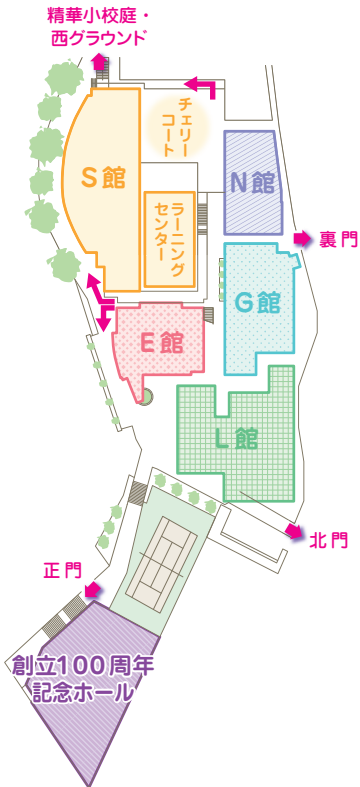

校内案内図

# G館

-  インフォメーション
-  男性用トイレ
-  女性用トイレ
-  喫茶
-  入口
-  EV エレベーター

1 F

1 視聴覚室  
フォークギター部  
視聴覚室  
《スケジュールは裏面へ》

2 F

2 体育館  
バトントワリング部  
書道部  
(書道パフォーマンス)  
体育館  
《スケジュールは裏面へ》

2	E 303	華道部
	虹	
3	E 301	美術部
	おいでよ 美術部の森	
4	E 302	書道部
	書道部	

# E館

1 F

1 大会議室 広報センター  
学校紹介・個別相談

1 ガレージ PTA 実行委員会  
KG オリジナルバッグ・  
神奈川県名産品販売

3 F

2 E303 華道部

3 E301 美術部  
4 E302 書道部

校内案内図