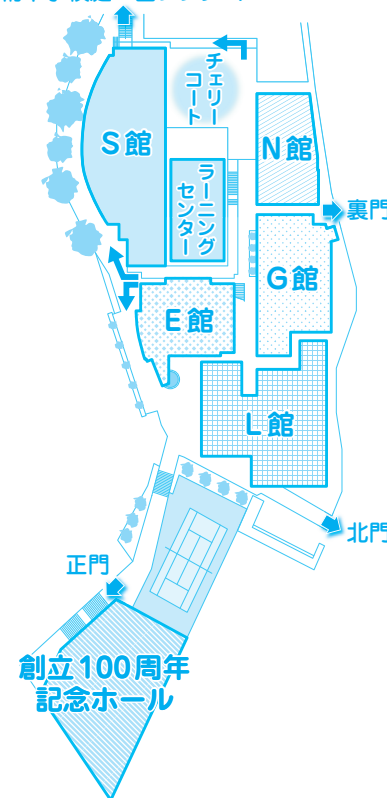

ご案内 INFORMATION

■避難経路

右記校舎見取り図の矢印が避難経路です。緊急の際には誘導に従い、速やかに避難してください。

■施設のご案内

- 男性用WCはE館1・2F、S館1F、L館1Fです。
- みんなのトイレは、S館1Fにあります。
- 駐車場はありませんので、お車でのご来校はご遠慮ください。
- お弁当は、S館1F カフェテリアでお召し上がりください。お持ち帰りをご遠慮ください。
- 大食堂は通り抜けできないため、作法室、シュガーホールへは2Fからお回りください。なお、みんなのトイレご利用の際は大食堂の係のものへお伝えください。
- 記念ホールは完全入れ替え制です。入退場に関しては、係の指示に従ってください。
- 赤ちゃん休憩室はL館1F PTA室です。授乳などにご利用いただけます。

精華小校庭・西グラウンド

お困りのときは

■忘れ物・迷子・その他の問い合わせ

E館2F職員室前の「放送受付」、S館1F・2Fの「インフォメーション」、または本校職員にご相談ください。

■ケガや気分不良のとき

N館1Fの保健室をご利用ください。

お願い

- 学校内は禁煙です。ご協力ください。
- 一般の方は、写真・ビデオなどの撮影はできません。(許可証は家族のみ)
- 学校内での携帯電話・スマートフォンのご使用はご遠慮いただいております。やむをえない場合、緊急の場合はE館1Fロビーでの使用をお願いします。
- 演技、演奏の妨げとなりますので、公演中は携帯電話などの電源をお切りください。
- 喫茶・大食堂は全て10時開店です。大食堂の食券販売は[9:45]から行います。
- ゴミはゴミ箱の表示に従って分別をお願いします。
- 閉鎖区域には立ち入らぬようお願いします。
- プログラムに多少の変更が出る場合がありますが、ご容赦ください。

# 公演プログラム

Time 

21日(土)				
シユガーホール	視聴覚室	体育館	講堂	記念ホール
PTA コーラス 9:30-10:20				新体操部 10:00-10:35
			箏曲部 10:35-11:15	
ESS 11:30-12:30		バトン部 10:40-11:10		
	フォークギター部 12:30-13:30		吹奏楽部 12:30-13:30	演劇部 12:45-13:40
軽音楽部 13:30-14:30		書道部 13:40-14:00		
				ダンス部 14:15-15:15
	コーラス部は 全日本台唱関東支部出場のため 2日目のみ			