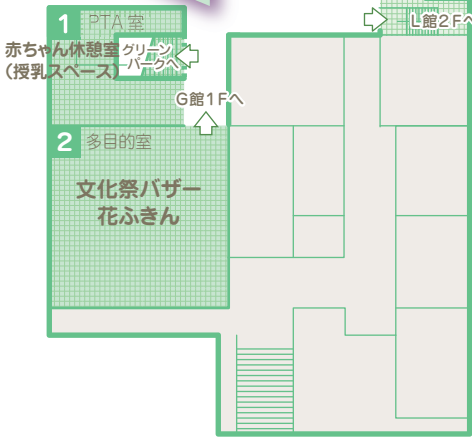

# G館

-  インフォメーション
-  男性用トイレ
-  女性用トイレ
-  喫茶
-  入口
-  EV エレベーター

1 F

1 視聴覚室  
フォークギター部  
視聴覚室  
《スケジュールは裏面へ》

2 F

2 体育館  
バトントワリング部  
書道部  
(書道パフォーマンス)  
体育館  
《スケジュールは裏面へ》

2	E 303	華道部
	虹	
3	E 301	美術部
	おいでよ 美術部の森	
4	E 302	書道部
	書道部	

校内案内図

# E館

1 F

1 大会議室 広報センター  
学校紹介・個別相談

1 ガレージ PTA 実行委員会  
KG オリジナルバッグ・  
神奈川県名産品販売

3 F

2 E303 華道部

3 E301 美術部  
4 E302 書道部

校内案内図

# L館

1 F

1 PTA室  
赤ちゃん休憩室(授乳スペース)  
多目的室

2 文化祭バザー  
多目的室  
花ふきん販売

2 F

3 講堂 箏曲部・吹奏楽部  
《スケジュールは裏面へ》

Messages for You  
はじめに

◆「常識の枠」を超えて