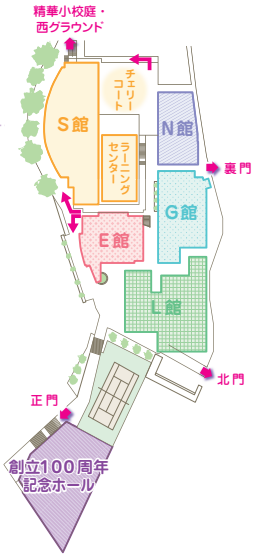

# 文化祭 2024

9月21日(土)・22日(日)  
午前9時~午後4時

校内案内図

S館

📍 インフォメーション ♂ 男性用トイレ ♀ 女性用トイレ ♿ みんなのトイレ ☕ 喫茶 ➡ 入口 EV エレベーター

1 F

インフォメーション  
●忘れ物 ●迷子  
●問い合わせ

- 1 シュガーホール  
ESS  
PTA コーラス  
軽音楽部  
(スケジュールは裏面へ)
- 2 S101 ☕ 茶道部  
一期一会
- 3 カフェテリア ☕ 中1  
中1大食堂
- 4 ラーニングセンター  
キャンパスツアー集合場所
- 5 花と実の会事務局  
同窓会事務局

2 F

3 F

4 F

校内案内図

記念ホール

記念ホールは完全入れ替え制です。入場は2階から、退場は1階からお願いします。満席になった時点で入場をご遠慮いただきますので、ご承知おきください。入退場に関しては、係の指示に従ってください。

- 1 創立100周年記念ホール  
ダンス部  
新体操部  
演劇部  
コーラス部  
(スケジュールは裏面へ)

ポスター応募作品

- 1 S204 高2E  
Wish ~星に願いを🌠~
- 2 S203 ☕ 中3D  
はらべこDむし
- 3 S202 高1D  
VS D組 ~でーいわを救え!~
- 4 S201 高2B  
華のSJK
- 5 学習コーナー 創作ダンス  
高2創作ダンス
- 6 S205・208 高1A  
VRでアール!
- 7 S207・屋上 生物部  
ありのままの自然
- 8 アカデミックハブ  
KGグッズ作り
- 9 S305 中2E  
推しがえてえ
- 10 S304・307 高2D  
ハチャメチャリンワールド Yo-hoD組
- 11 S303 ☕ 中3E  
夏恋2024~あなたと楽しむ夏祭り~feat.J3E
- 12 S302 中2D  
メイのとうもろこし
- 13 S301 中2A  
厨2病にもほどがある!

校内案内図