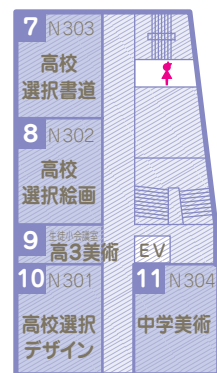

3 F

7	N303	高校
	高校 選択書道	
8	N302	高校
	高校 選択絵画	
9	生徒小会議室	高校
	高3 美術	
10	N301	高校
	高校 選択デザイン	
11	N304	中学
	中学 美術