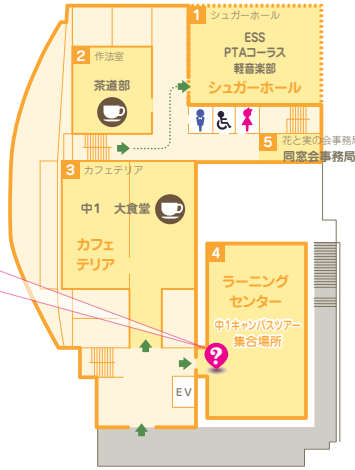

# N館

-  インフォメーション
-  男性用トイレ
-  女性用トイレ
-  喫茶
-  入口
-  EV エレベーター

# 文化祭 2024

9月21日(土)・22日(日)  
午前9時~午後4時

校内案内図

S館

📍 インフォメーション ♂ 男性用トイレ ♀ 女性用トイレ ♿ みんなのトイレ ☕ 喫茶 ➡ 入口 EV エレベーター

1 F

インフォメーション  
●忘れ物 ●迷子  
●問い合わせ

- 1 シュガーホール  
ESS  
PTA コーラス  
軽音楽部  
(スケジュールは裏面へ)
- 2 S101 ☕ 茶道部  
一期一会
- 3 カフェテリア ☕ 中1  
中1大食堂
- 4 ラーニングセンター  
キャンパスツアー集合場所
- 5 花と実の会事務局  
同窓会事務局

2 F

3 F

4 F

校内案内図

記念ホール

記念ホールは完全入れ替え制です。入場は2階から、退場は1階からお願いします。満席になった時点で入場をご遠慮いただきますので、ご承知おきください。入退場に関しては、係の指示に従ってください。

- 1 創立100周年記念ホール  
ダンス部  
新体操部  
演劇部  
コーラス部  
(スケジュールは裏面へ)

ポスター応募作品

# G館

-  インフォメーション
-  男性用トイレ
-  女性用トイレ
-  喫茶
-  入口
-  EV エレベーター

1 F

1 視聴覚室  
フォークギター部  
視聴覚室  
《スケジュールは裏面へ》

2 F

2 体育館  
バトントワリング部  
書道部  
(書道パフォーマンス)  
体育館  
《スケジュールは裏面へ》

2	E 303	華道部
	虹	
3	E 301	美術部
	おいでよ 美術部の森	
4	E 302	書道部
	書道部	