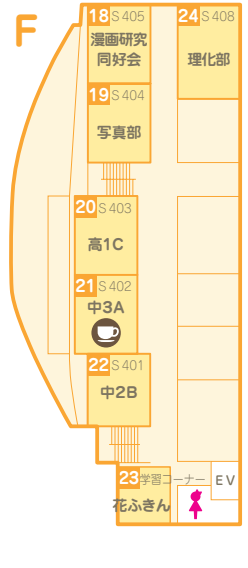

## 3 F

7	N303	高校
	高校 選択書道	
8	N302	高校
	高校 選択絵画	
9	生徒小会議室	高校
	高3 美術	
10	N301	高校
	高校 選択デザイン	
11	N304	中学
	中学 美術	

神奈川学園中学・高等学校

# 文化祭 2024

9月21日(土)・22日(日)  
午前9時~午後4時

校内案内図

S館

📍 インフォメーション ♂ 男性用トイレ ♀ 女性用トイレ ♿ みんなのトイレ ☕ 喫茶 ➡ 入口 EV エレベーター

1 F

インフォメーション  
●忘れ物 ●迷子  
●問い合わせ

- 1 シュガーホール  
ESS  
PTA コーラス  
軽音楽部  
(スケジュールは裏面へ)
- 2 S101 ☕ 茶道部  
一期一会
- 3 カフェテリア ☕ 中1  
中1大食堂
- 4 ラーニングセンター  
キャンパスツアー集合場所
- 5 花と実の会事務局  
同窓会事務局

2 F

3 F

4 F

校内案内図

記念ホール

記念ホールは完全入れ替え制です。入場は2階から、退場は1階からお願いします。満席になった時点で入場をご遠慮いただきますので、ご承知おきください。入退場に関しては、係の指示に従ってください。

- 1 創立100周年記念ホール  
ダンス部  
新体操部  
演劇部  
コーラス部  
(スケジュールは裏面へ)

ポスター応募作品