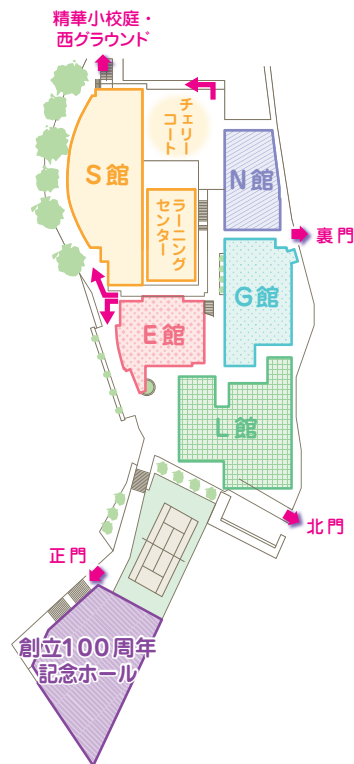

神奈川学園中学・高等学校