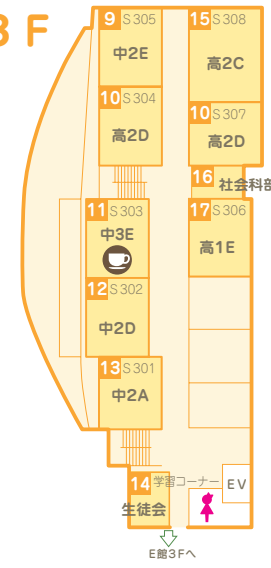

## 3 F

7	N303	高校
	高校 選択書道	
8	N302	高校
	高校 選択絵画	
9	生徒小会議室	高校
	高3 美術	
10	N301	高校
	高校 選択デザイン	
11	N304	中学
	中学 美術	

神奈川学園中学・高等学校

# 文化祭 2024

9月21日(土)・22日(日)  
午前9時~午後4時

校内案内図

S館

📍 インフォメーション ♂ 男性用トイレ ♀ 女性用トイレ ♿ みんなのトイレ ☕ 喫茶 ➡ 入口 EV エレベーター

1 F

インフォメーション  
●忘れ物 ●迷子  
●問い合わせ

- 1 シュガーホール  
ESS  
PTA コーラス  
軽音楽部  
(スケジュールは裏面へ)
- 2 S101 ☕ 茶道部  
一期一会
- 3 カフェテリア ☕ 中1  
中1大食堂
- 4 ラーニングセンター  
キャンパスツアー集合場所
- 5 花と実の会事務局  
同窓会事務局

2 F

3 F

4 F

校内案内図

記念ホール

記念ホールは完全入れ替え制です。入場は2階から、退場は1階からお願いします。満席になった時点で入場をご遠慮いただきますので、ご承知おきください。入退場に関しては、係の指示に従ってください。

- 1 創立100周年記念ホール  
ダンス部  
新体操部  
演劇部  
コーラス部  
(スケジュールは裏面へ)

ポスター応募作品