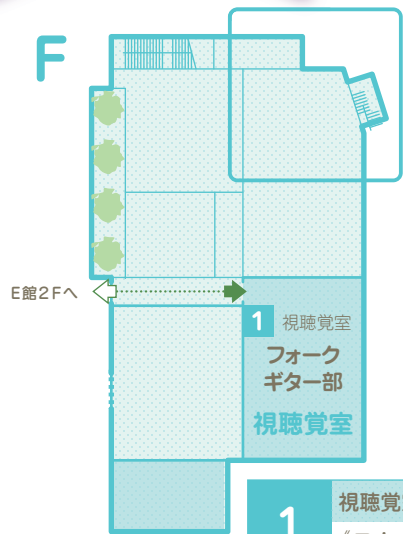

2 F

3 F

4 F

校内案内図

記念ホール

記念ホールは完全入れ替え制です。入場は2階から、退場は1階からお願いします。満席になった時点で入場をご遠慮いただきますので、ご承知おきください。入退場に関しては、係の指示に従ってください。

- 1 創立100周年記念ホール  
ダンス部  
新体操部  
演劇部  
コーラス部  
(スケジュールは裏面へ)

ポスター応募作品

- 1 S204 高2E  
Wish ~星に願いを🌠~
- 2 S203 ☕ 中3D  
はらべこDむし
- 3 S202 高1D  
VS D組 ~でーいわを救え!~
- 4 S201 高2B  
華のSJK
- 5 学習コーナー 創作ダンス  
高2創作ダンス
- 6 S205・208 高1A  
VRでアール!
- 7 S207・屋上 生物部  
ありのままの自然
- 8 アカデミックハブ  
KGグッズ作り
- 9 S305 中2E  
推しがえてえ
- 10 S304・307 高2D  
ハチャメチャリンワールド Yo-hoD組
- 11 S303 ☕ 中3E  
夏恋2024~あなたと楽しむ夏祭り~feat.J3E
- 12 S302 中2D  
メイのとうもろこし
- 13 S301 中2A  
厨2病にもほどがある!

校内案内図

# G館

-  インフォメーション
-  男性用トイレ
-  女性用トイレ
-  喫茶
-  入口
-  EV エレベーター

1 F

1 視聴覚室  
フォークギター部  
視聴覚室  
《スケジュールは裏面へ》

2 F

2 体育館  
バトントワリング部  
書道部  
(書道パフォーマンス)  
体育館  
《スケジュールは裏面へ》

2	E 303	華道部
	虹	
3	E 301	美術部
	おいでよ 美術部の森	
4	E 302	書道部
	書道部	