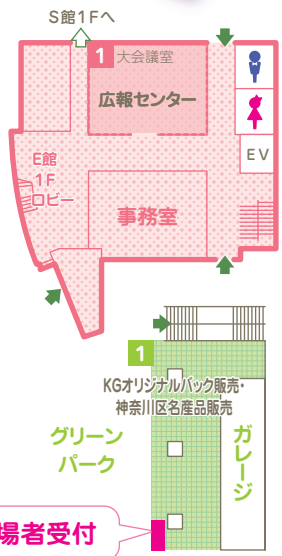

校内案内図

# G館

-  インフォメーション
-  男性用トイレ
-  女性用トイレ
-  喫茶
-  入口
-  EV エレベーター

1 F

1 視聴覚室  
フォークギター部  
視聴覚室  
《スケジュールは裏面へ》

2 F

2 体育館  
バトントワリング部  
書道部  
(書道パフォーマンス)  
体育館  
《スケジュールは裏面へ》

2	E 303	華道部
	虹	
3	E 301	美術部
	おいでよ 美術部の森	
4	E 302	書道部
	書道部	

# E館

1 F

1 大会議室 広報センター  
学校紹介・個別相談

1 ガレージ PTA 実行委員会  
KG オリジナルバッグ・  
神奈川県名産品販売

3 F

2 E303 華道部

3 E301 美術部  
4 E302 書道部

校内案内図